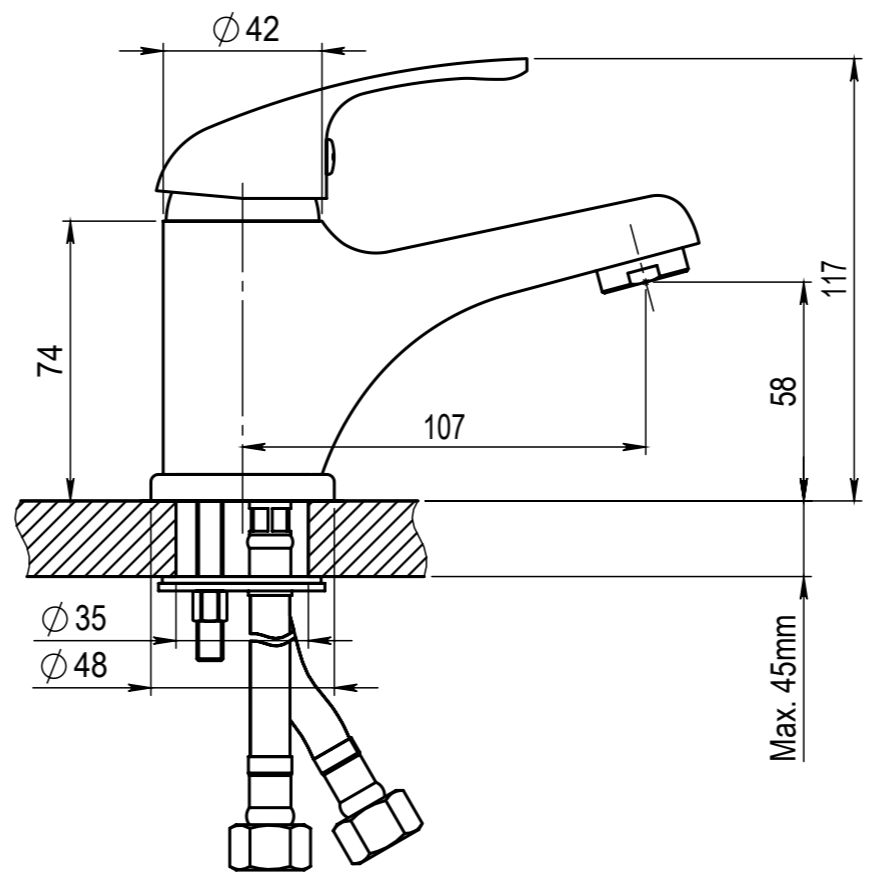

Číslo revize 00

Typ baterie	BATERIE STOJÁNKOVÁ S VÝPUSTÍ	
Rada	SLIM	
Poznámka	ROZMĚROVÝ VÝKRES	

 <b>JB SANITARY</b>		A3

Revision no.

00

Faucet type	BASIN MIXER WITH POP UP WASTE	
Series	SLIM	
Note	DIMENSIONAL DRAWING	