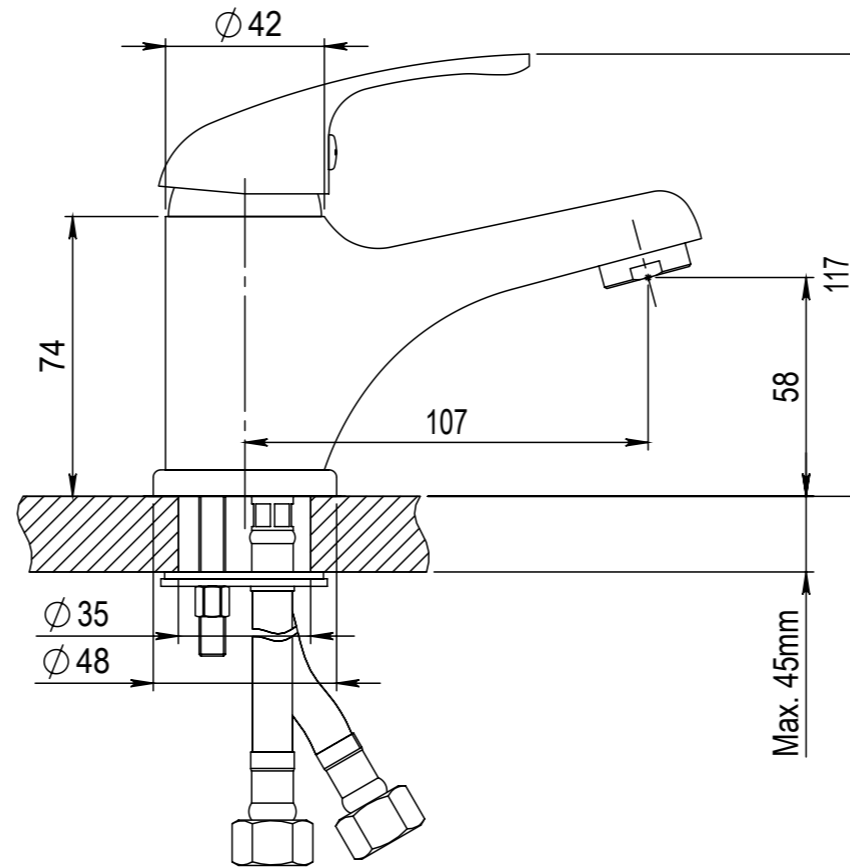

Číslo revize 00

Typ baterie	BATERIE STOJÁNKOVÁ S VÝPUSTÍ	
Rada	SLIM	
Poznámka	ROZMĚROVÝ VÝKRES	

 <b>JB SANITARY</b>		A3

Revision no.

00

Faucet type	BASIN MIXER WITH POP UP WASTE	
Series	SLIM	
Note	DIMENSIONAL DRAWING	

 <b>JB SANITARY</b>		A3